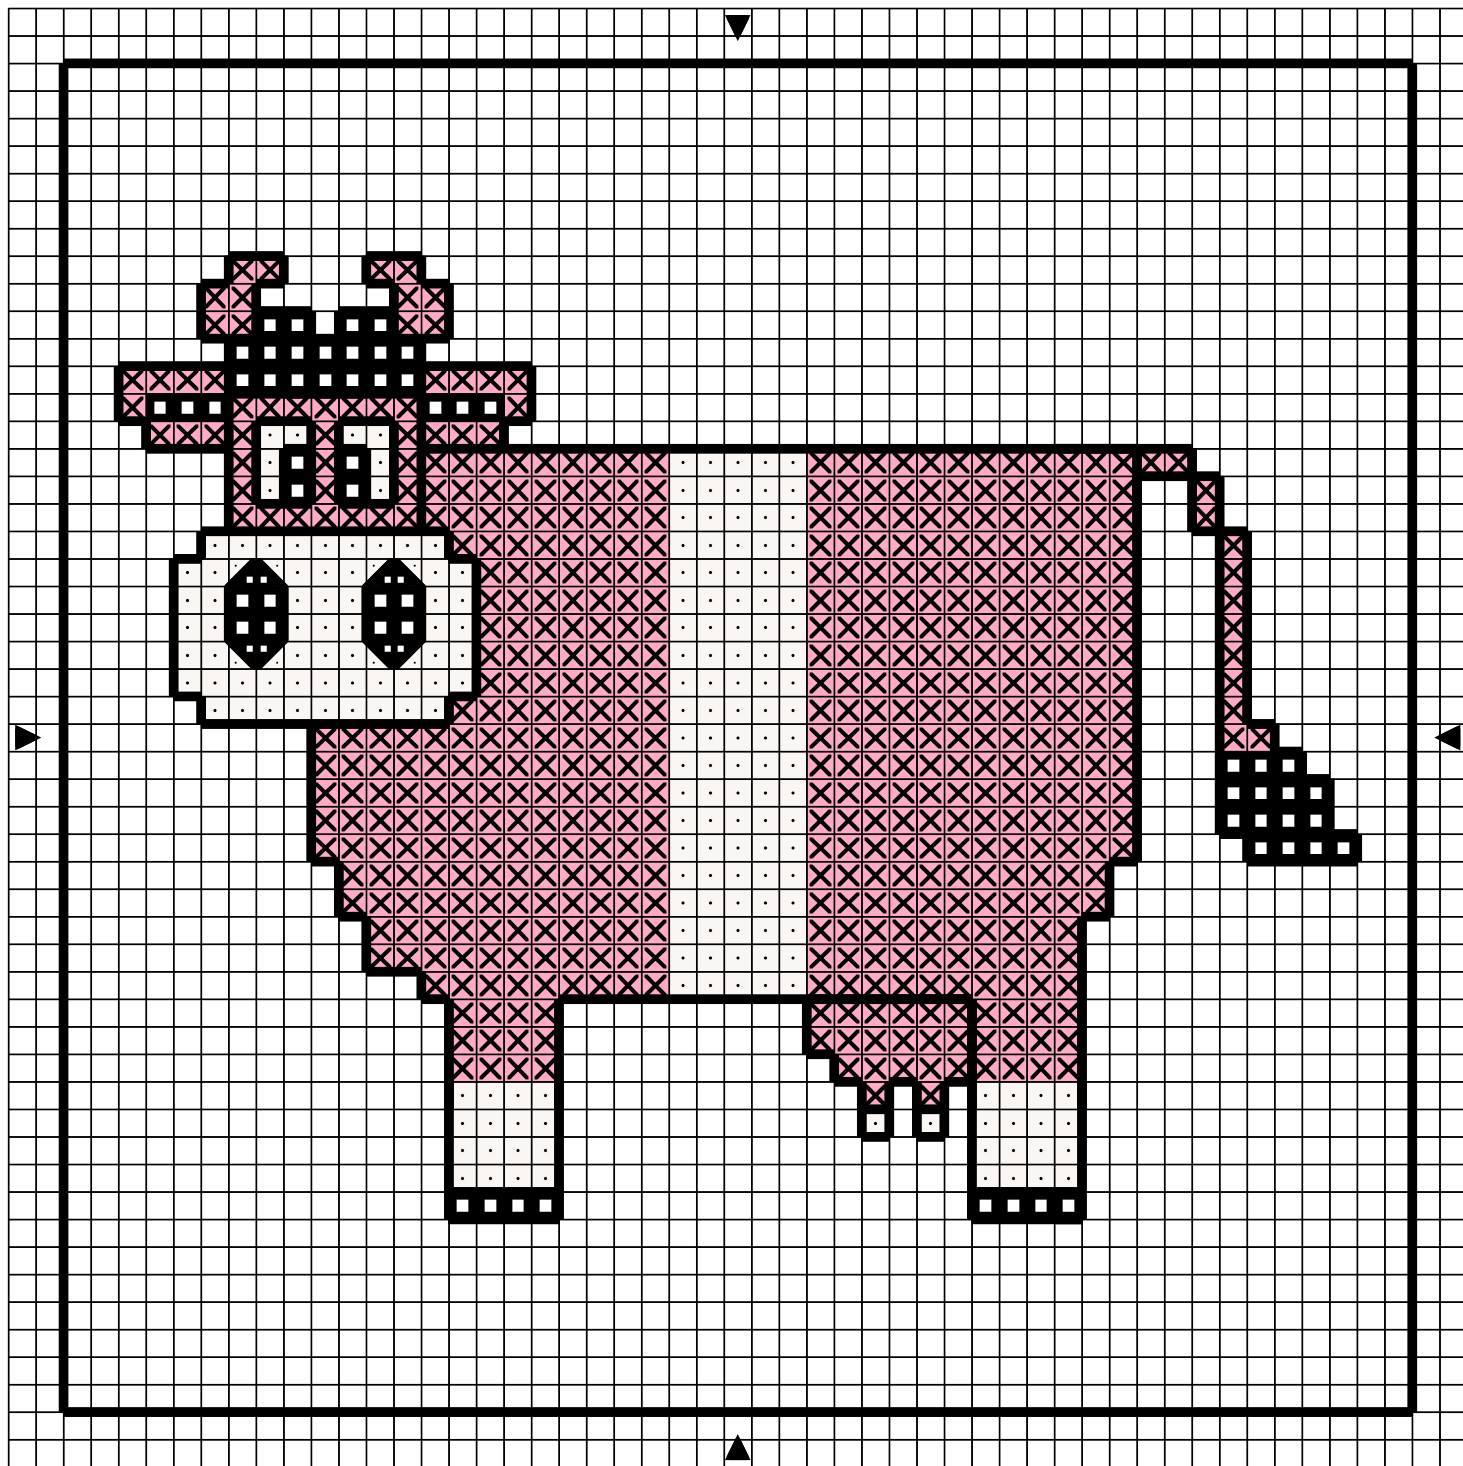

■	Noir	DMC 310	Anchor 403
.	Blanc d'hiver	3865	
X	Fuchsia tr cl	605	

Points arrière

—	Noir	310	403
---	------	-----	-----

Dessiné par: Myriam Roux - Le chat qui Tousse

Copyright <http://silepointcompte.free.fr/>

■	Noir	DMC 310	Anchor 403
·	Blanc d'hiver	3865	
×	Fuchsia tr cl	605	

Points arrière

—	Noir	310	403
---	------	-----	-----

Dessiné par: Myriam Roux - Le chat qui Tousse

Copyright <http://silepointcompte.free.fr/>